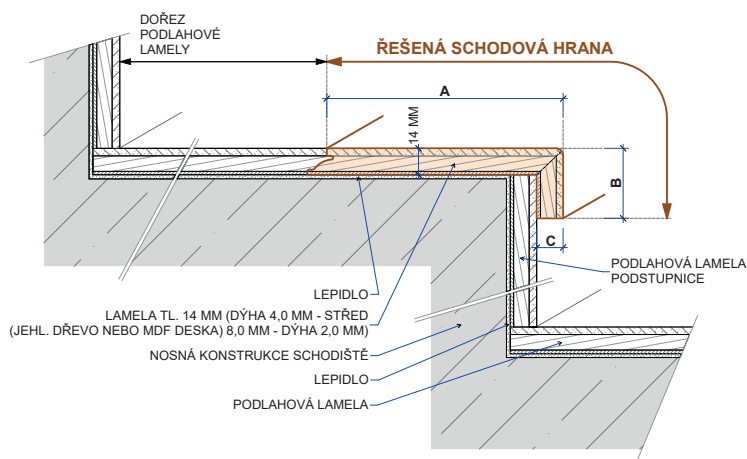

3-VRSTVÉ TYP D