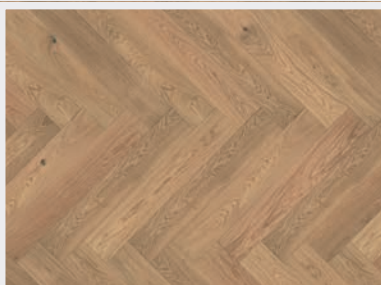

Dub Natur
bílý oxidativní olej, velmi lehký kartáč