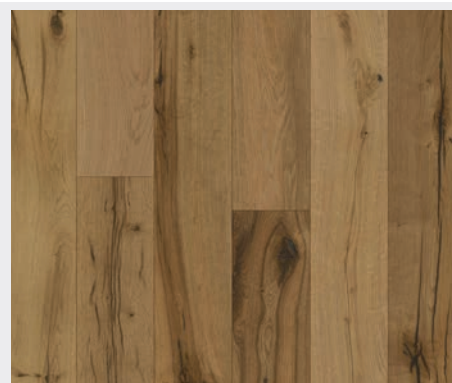

Rustik

Třídění RUSTIK zajišťuje výrazně rustikální třídění s živou strukturou dřeva s výraznými tmavě tmelenými sukami a trhlinami. Okrajová běla a větší barevné variace jsou také přípustné – dodávají tak podlaze dynamický vzhled, ve kterém lze vidět nádherné markanty přírodního dubu.