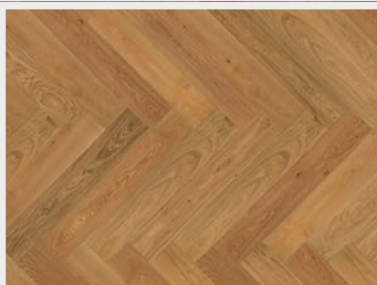

Dub Natur
matný lak, velmi lehký kartáč

Důležité upozornění: Při výběru podlah z ručních vzorníků nebo ze stojanů, mohou zejména dřevěné podlahy vykazovat větší rozptyl barevnosti a větší rozsah přirozených vad dřevin než odpovídá malému vzorku podlahy. Dřevo je přírodní materiál a každá podlahová lamela je neopakovatelný originál. Vzorky a fotografie jsou díky své limitované velikosti pouze ilustrativní a tedy nezávazné pro objednávky, protože nemohou postihnout veškeré znaky dřeva (barevné a strukturální rozdíly), které dané třídění může obsahovat; nejedná se tedy o vzorky ve smyslu § 2096 občanského zákoníku.